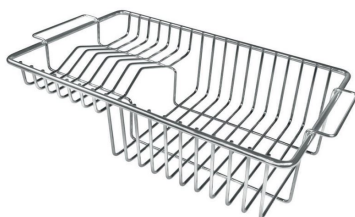

## FOURNI

**Grilles noires Milanello**  
8100 602

**Vidange automatique Space Push  
Copper**  
8407 122

## ACCESSOIRES OPTIONNELS

**Cuvette perforée en acier  
inoxydable**  
8156 000

**Grille porte-assiettes**  
8100 306

**Grille porte-assiettes inox**  
8100 154

**Panier à vaisselle inox**  
8100 303

**Planche de découpe en HPDE**  
8657 001