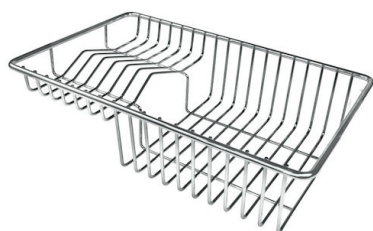

## FOURNI

**Grilles noires Milanello**  
8100 602

**Vidange automatique Space Push  
Copper**  
8407 122

## ACCESSOIRES OPTIONNELS

**Cuvette perforée en acier  
inoxydable**  
8156 000

**Grille porte-assiettes**  
8100 306

**Grille porte-assiettes inox**  
8100 154

**Panier à vaisselle inox**  
8100 303

**Planche de découpe en HPDE**  
8657 001