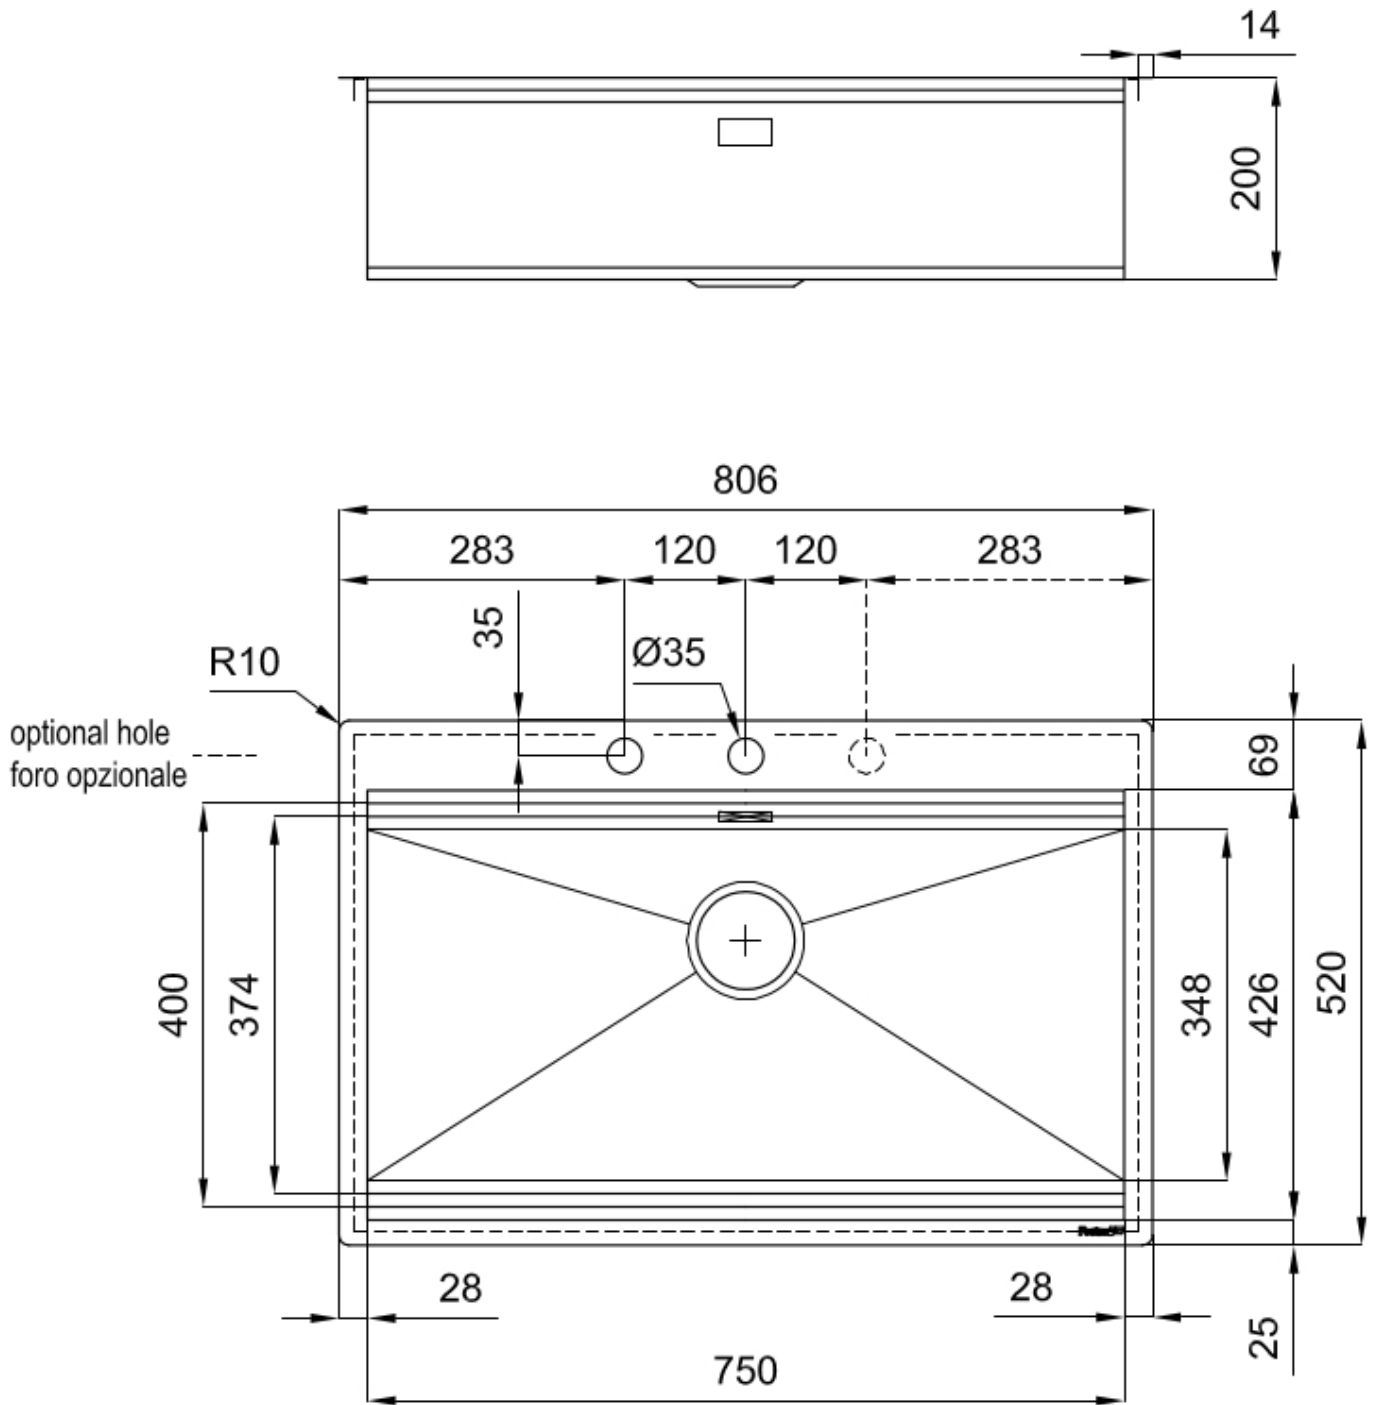

#### DOUBLE TROU MITIGEUR

Le grand espace robinets est déjà équipé de 2 trous de robinet en standard. Dans le deuxième trou, il est possible d'installer la télécommande de l'écoulement automatique ou, en alternative, un distributeur de savon pratique.

Acier inoxydable AISI 304

Textures

Satiné

Base	80 cm
Dimensions	806x520 mm
Équipement standard	Crochets de fixation, joint, vidange, trop-plein et siphon, Emballage en boîte
Trous mitigeur	2 trous en standard - 3ème trou sur demande
Trou d'encastrement	Voir fiche technique
Égouttoir	Non
Largeur	81 cm
Mesure cuve	750x374mm
Numéro cuves	1 cuve
Vidange	Vidange à commande automatique SPACE PUSH COPPER - PB

## DESSINS TECHNIQUES